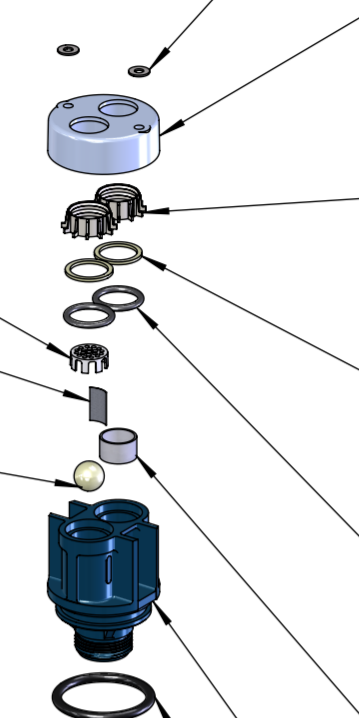

## TARIF DES PIECES / PARTS PRICE LIST

4296
TETE DE FONTAINE A BEC PUMP HEAD WITH SPOUT
Prix / Price :

4278
RACCORD LAITON Ø25 HUOT Ø25 COUPLING
Prix / Price :

1046
CORDE DE SECURITE Ø3,5 Ø3,5 SECURITY ROPE
Prix / Price :

1012
ECROU FENDU HM12 (STANAL) HM12 LOCK NUT (STANAL)
Prix / Price :

4260
GRILLE PROTEGE CLAPET VALVE PROTECTION GRATE
Prix / Price :

4272
FILTRE DE REAMORÇAGE PRIMING FILTER
Prix / Price :

4261
BILLE PUR Ø20 BALL Ø20
Prix / Price :

1073
KIT PIECES D'USURE SKIN PACK
Prix / Price :

4276
TIRANTS A TOURILLON TIE ROD
Prix / Price :

4275
TUBE CORPS DE POMPE PUMP BODY CYLINDER
Prix / Price :

4273
CREPINE STRAINER
Prix / Price :

303-06-0-2-1
RONDELLE M6 INOX A4-70 SS WASHER Ø6
Prix / Price :

4252
BRIDE DE SERRAGE CLAMPING FLANGE
Prix / Price :

4253
GRIFFE DE SERRAGE DN25 CLAMPING CLAW Ø25
Prix / Price :

4257
ENTRETOISE DN25 SPACER DN25
Prix / Price :

4258
JOINT TORIQUE Ø24x4 O RING Ø24x4
Prix / Price :