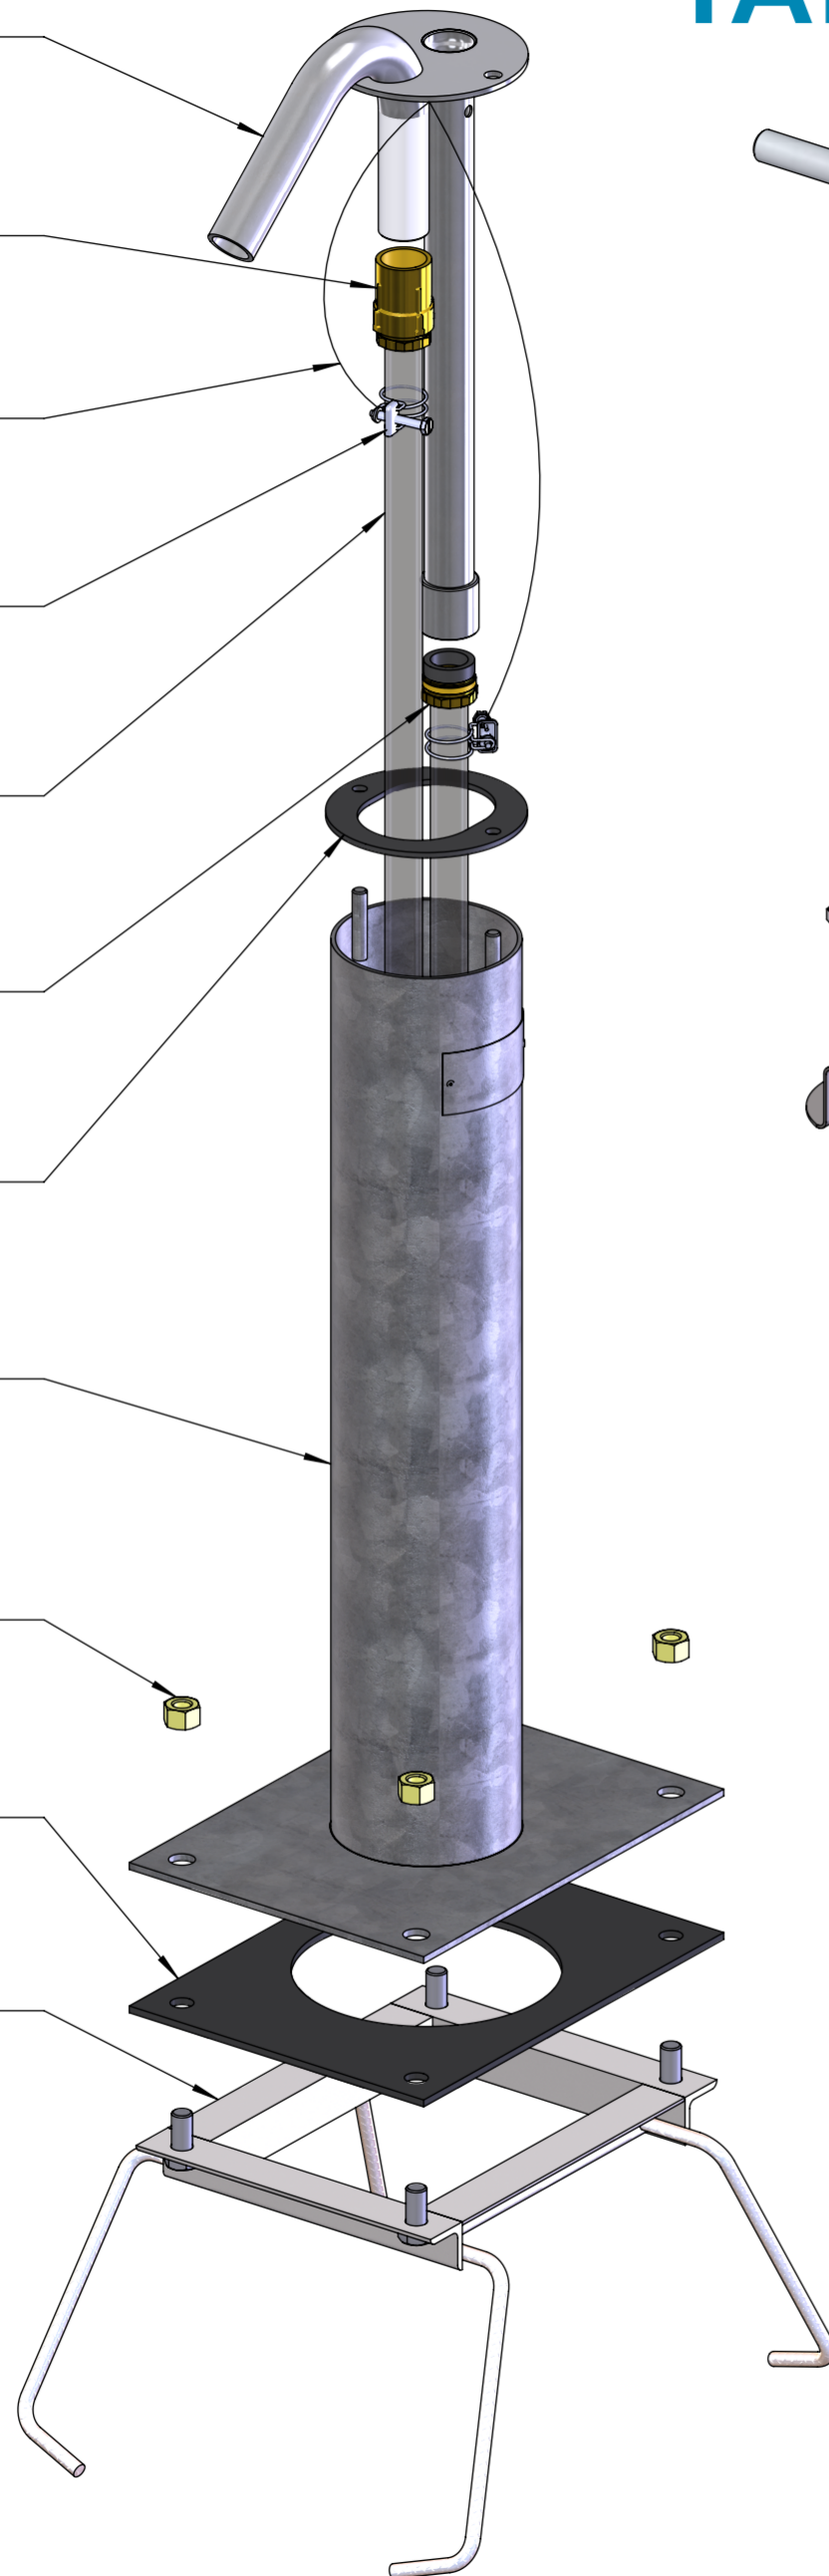

# HYDROPOMPE / HYDROPUMP HPV30-2000

## TARIF DES PIECES / PARTS PRICE LIST

4296
TETE DE FONTAINE A BEC PUMP HEAD WITH SPOUT
Prix / Price :

4278
RACCORD LAITON Ø25 HUOT Ø25 COUPLING
Prix / Price :

1046
CORDE DE SECURITE Ø3,5 Ø3,5 SECURITY ROPE
Prix / Price :

4251
COLLIER DE SERRAGE INOX CLAMPING COLLAR
Prix / Price :

4291
COURONNE 240m PEHD80 25x19x3 HDPE PIPE Ø25
Prix / Price :

4248
KIT RACCORD HUOT D25 D25 HUOT CONNECTOR KIT
Prix / Price :

4288
JOINT TETE DE FONTAINE PUMP HEAD SEAL
Prix / Price :

4269
POIGNEE HPV30-2000 HANDLE
Prix / Price :

1006
BUTEE BASSE DOWN STOP
Prix / Price :

201-M10-0-2-1
Ecrou H M10 Inox A4-70 Nut H M10 SS A4-70
Prix / Price :

4284
PONTET HASP
Prix / Price :

4268
EMBOU DE BAGUE DE GUIDAGE SECOND GUIDE
Prix / Price :