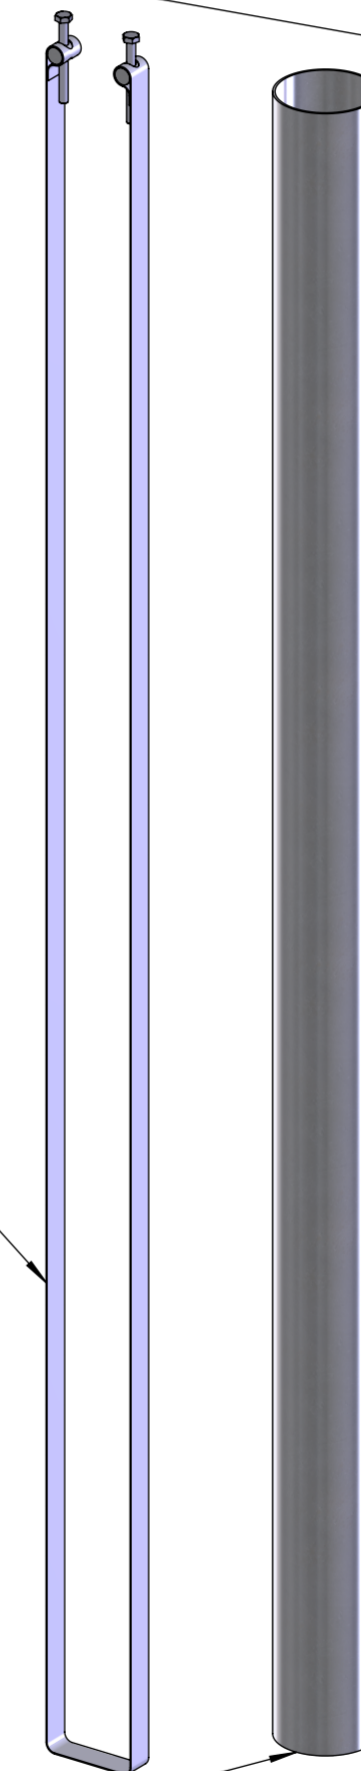

# HYDROPOMPE / HYDROPUMP HPV30-2000

## TARIF DES PIECES / PARTS PRICE LIST

4296
TETE DE FONTAINE A BEC PUMP HEAD WITH SPOUT
Prix / Price :

4278
RACCORD LAITON Ø25 HUOT Ø25 COUPLING
Prix / Price :

1046
CORDE DE SECURITE Ø3,5 Ø3,5 SECURITY ROPE
Prix / Price :

4269
POIGNEE HPV30-2000 HANDLE
Prix / Price :

1006
BUTEE BASSE DOWN STOP
Prix / Price :

201-M10-0-2-1
Ecrou H M10 Inox A4-70 Nut H M10 SS A4-70
Prix / Price :

4284
PONTET HASP
Prix / Price :

4268
EMBOU DE BAGUE DE GUIDAGE SECOND GUIDE
Prix / Price :

1073
KIT PIECES D'USURE SKIN PACK
Prix / Price :

4276
TIRANTS A TOURILLON TIE ROD
Prix / Price :

4275
TUBE CORPS DE POMPE PUMP BODY CYLINDER
Prix / Price :

4273
CREPINE STRAINER
Prix / Price :

303-06-0-2-1
RONDELLE M6 INOX A4-70 SS WASHER Ø6
Prix / Price :