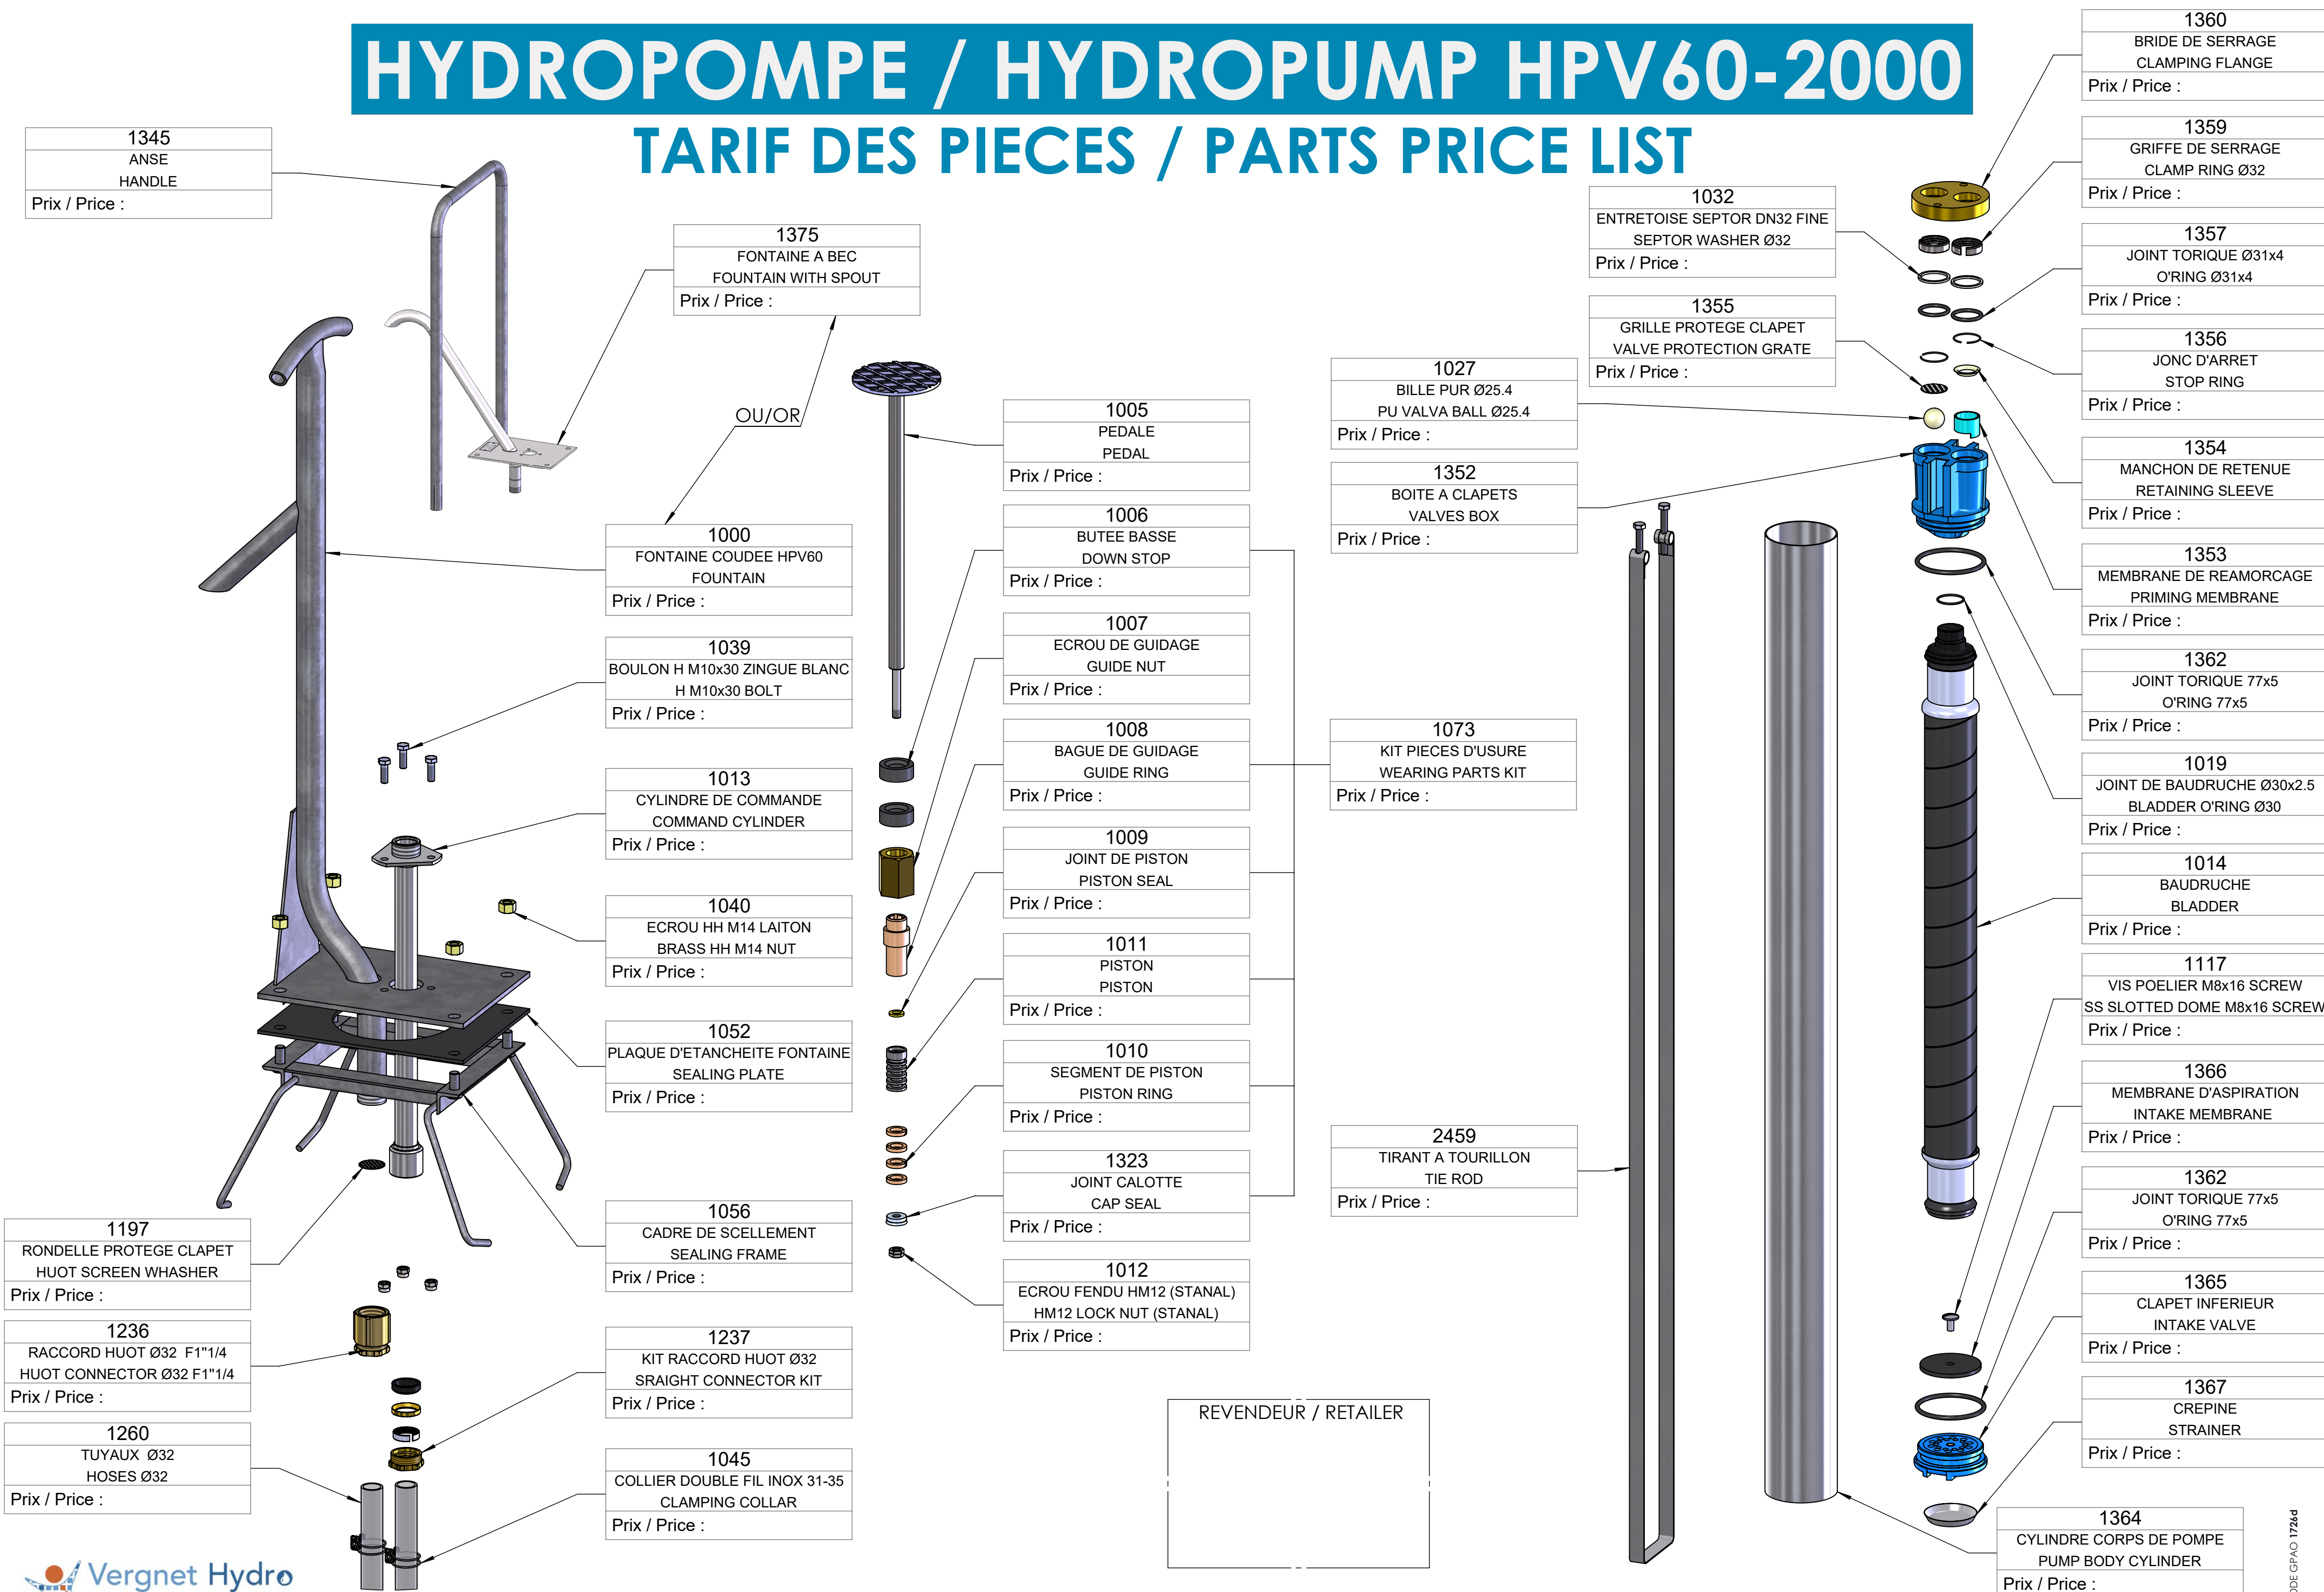

HYDROPOMPE / HYDROPUMP HPV60-2000

TARIF DES PIECES / PARTS PRICE LIST

1345
ANSE
HANDLE
Prix / Price :

1375
FONTAINE A BEC
FOUNTAIN WITH SPOUT
Prix / Price :

1000
FONTAINE COUDEE HPV60
FOUNTAIN
Prix / Price :

1039
BOULON H M10x30 ZINGUE BLANC
H M10x30 BOLT
Prix / Price :

1013
CYLINDRE DE COMMANDE
COMMAND CYLINDER
Prix / Price :

1040
ECROU HH M14 LAITON
BRASS HH M14 NUT
Prix / Price :

1052
PLAQUE D'ETANCHEITE FONTAINE
SEALING PLATE
Prix / Price :

1010
SEGMENT DE PISTON
PISTON RING
Prix / Price :

1323
JOINT CALOTTE
CAP SEAL
Prix / Price :

1012
ECROU FENDU HM12 (STANAL)
HM12 LOCK NUT (STANAL)
Prix / Price :

1027
BILLE PUR Ø25.4
PU VALVA BALL Ø25.4
Prix / Price :

1356
JONC D'ARRET
STOP RING
Prix / Price :

1354
MANCHON DE RETENUE
RETAINING SLEEVE
Prix / Price :

1353
MEMBRANE DE REAMORCAGE
PRIMING MEMBRANE
Prix / Price :

1362
JOINT TORIQUE 77x5
O'RING 77x5
Prix / Price :